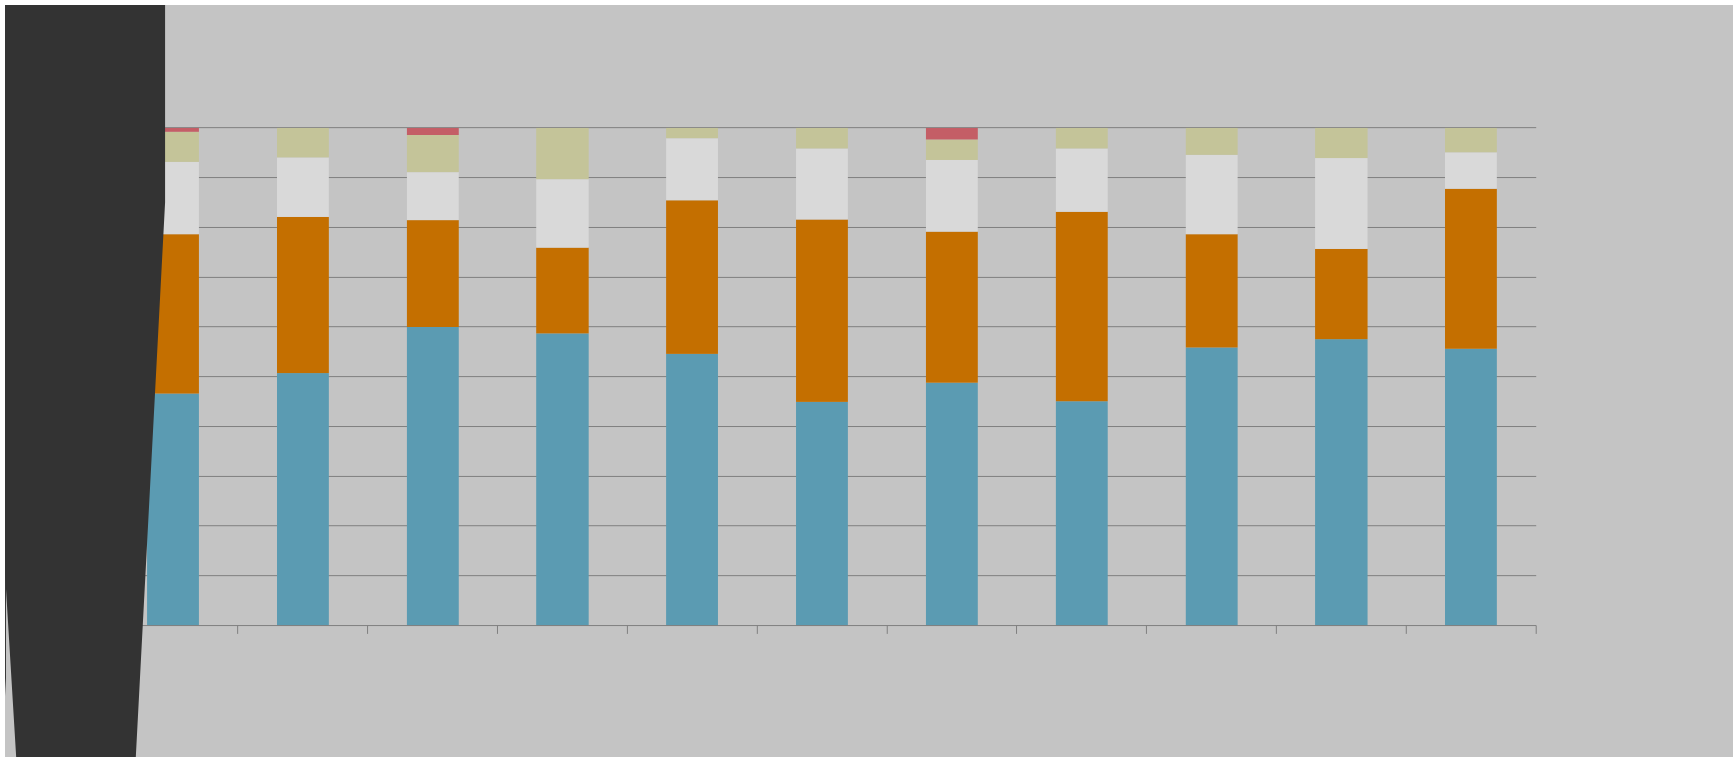

! " # \$ % & ' () * + , \$ & - . *

/ + 00 * 1232 * 4 * 56 . ' () * 1237 *

!%&?'%&?'*J'.%&*%"@ "%&" .*= -\$*+660'" : *J-. *+6'" .&\$&- .A

F