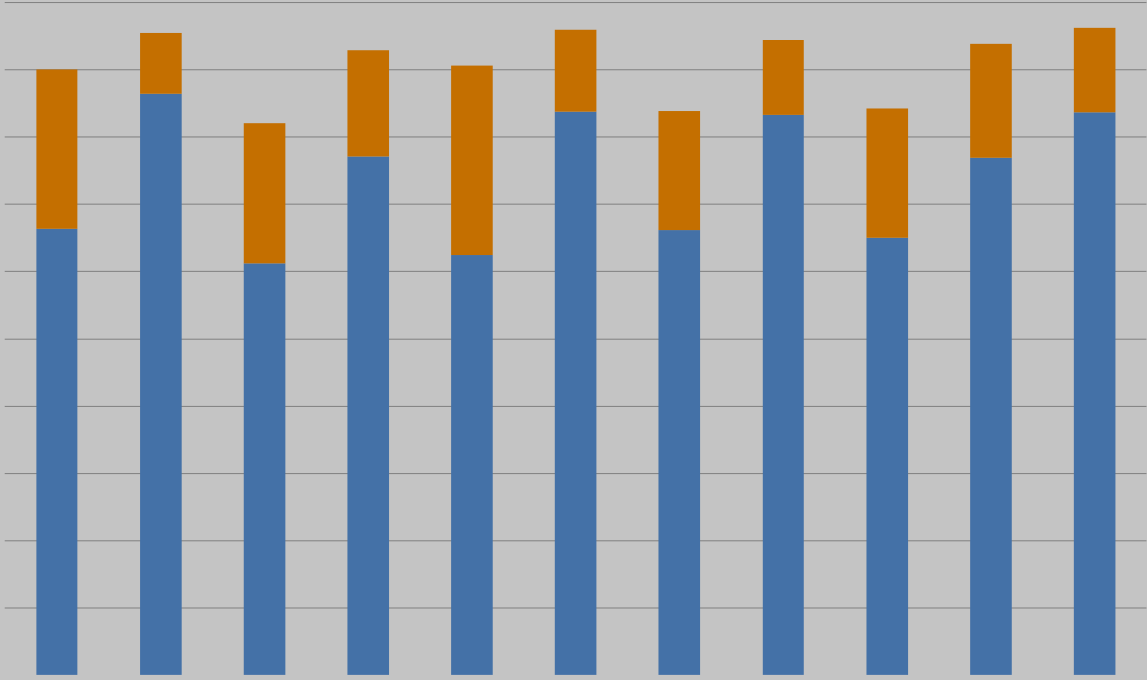

! " # \$ % & ' () * + , \$ & - . *

/ + 00 * 1232 * 4 * 56 . ' () * 1237 *

!%&?'%&?'*J'.%&*%"@ "%&" .*= -\$*+660'" : *J-. *+6'" .&\$&- .A

F