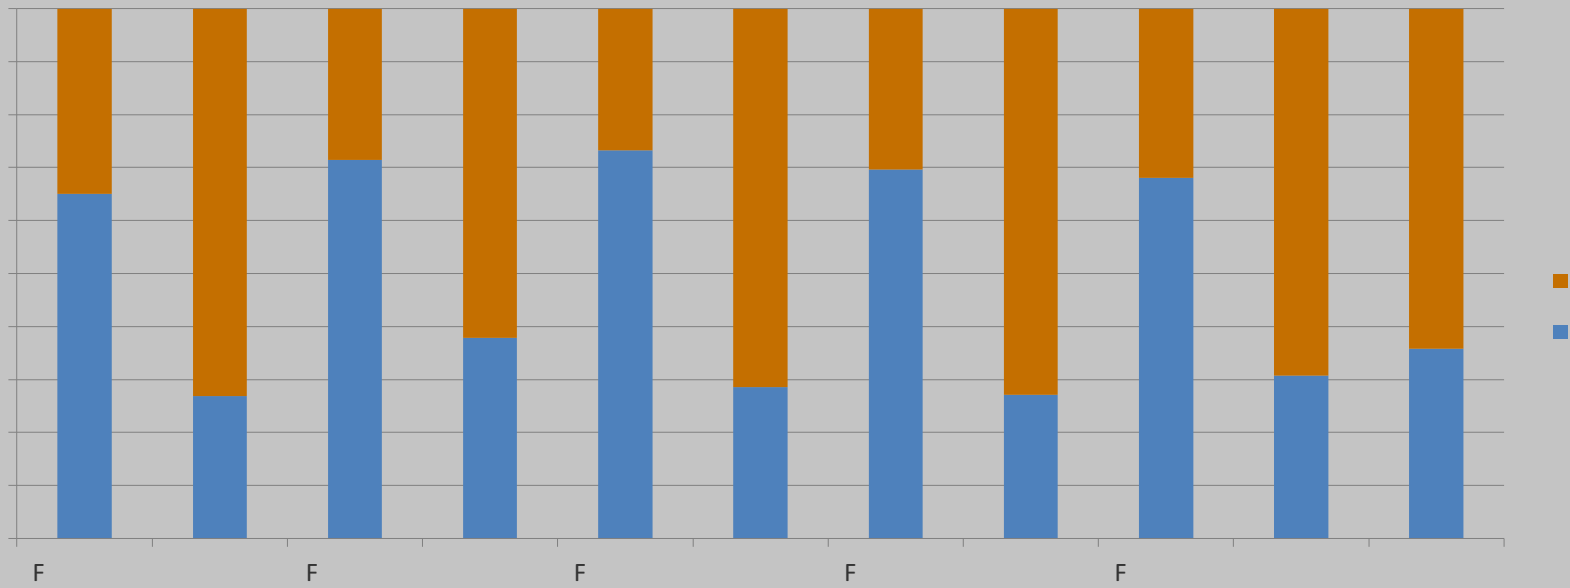

! " # \$ % & ' () * + , \$ & - . *

/ + 00 * 1232 * 4 * 56 . ' () * 1237 *

!%&?'%&?'*J'.%&*%"@ "%&" .*= -\$*+660'" : *J-. *+6'" .&\$&- .A

F